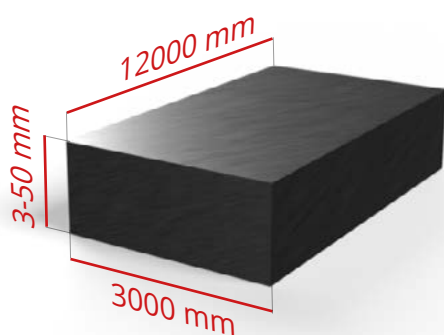

PALARKA SZAFIR

ECKERT

CIĘCIE ŁUKIEM ELEKTRYCZNYM

Maksymalne gabaryty ciętego elementu

Możliwość ukosowania krawędzi w zakresie kąta $0\div 45^\circ$

CIĘCIE GAZOWE

maksymalne wymiary ciętego elementu